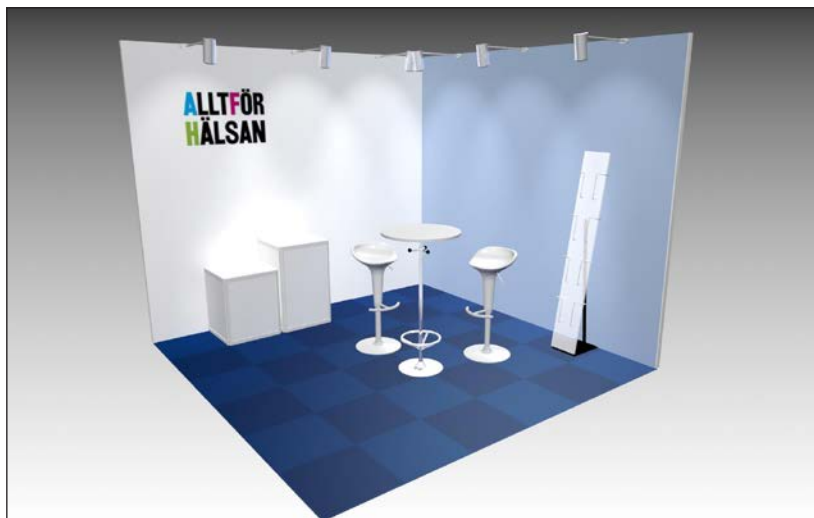

Easy C med tillval

Montern är ett exempel på 9 kvm.

**ALLTFÖR
HÄLSAN**
10-12 NOV 2017

FÖLJANDE INGÅR I GRUNDPAKETET

- Vitmålade träväggar i sektioner om 1 x 2,5 m. Kortsidan målas i valfri NCS-färg.
- Hyrmatta i rutor om 50 x 50 cm. 15 valfria färger.
- Möbler, av de som ingår i fritt möbelval.
- Vinyl text eller logotyp på vägg, 0,5 kvm. Inklusive uppmontering.
- Belysning, 1 spotlight per löpmeter vägg.
- 1 eluttag 230V, 10A, max 2000W.
- Städning under eventet.